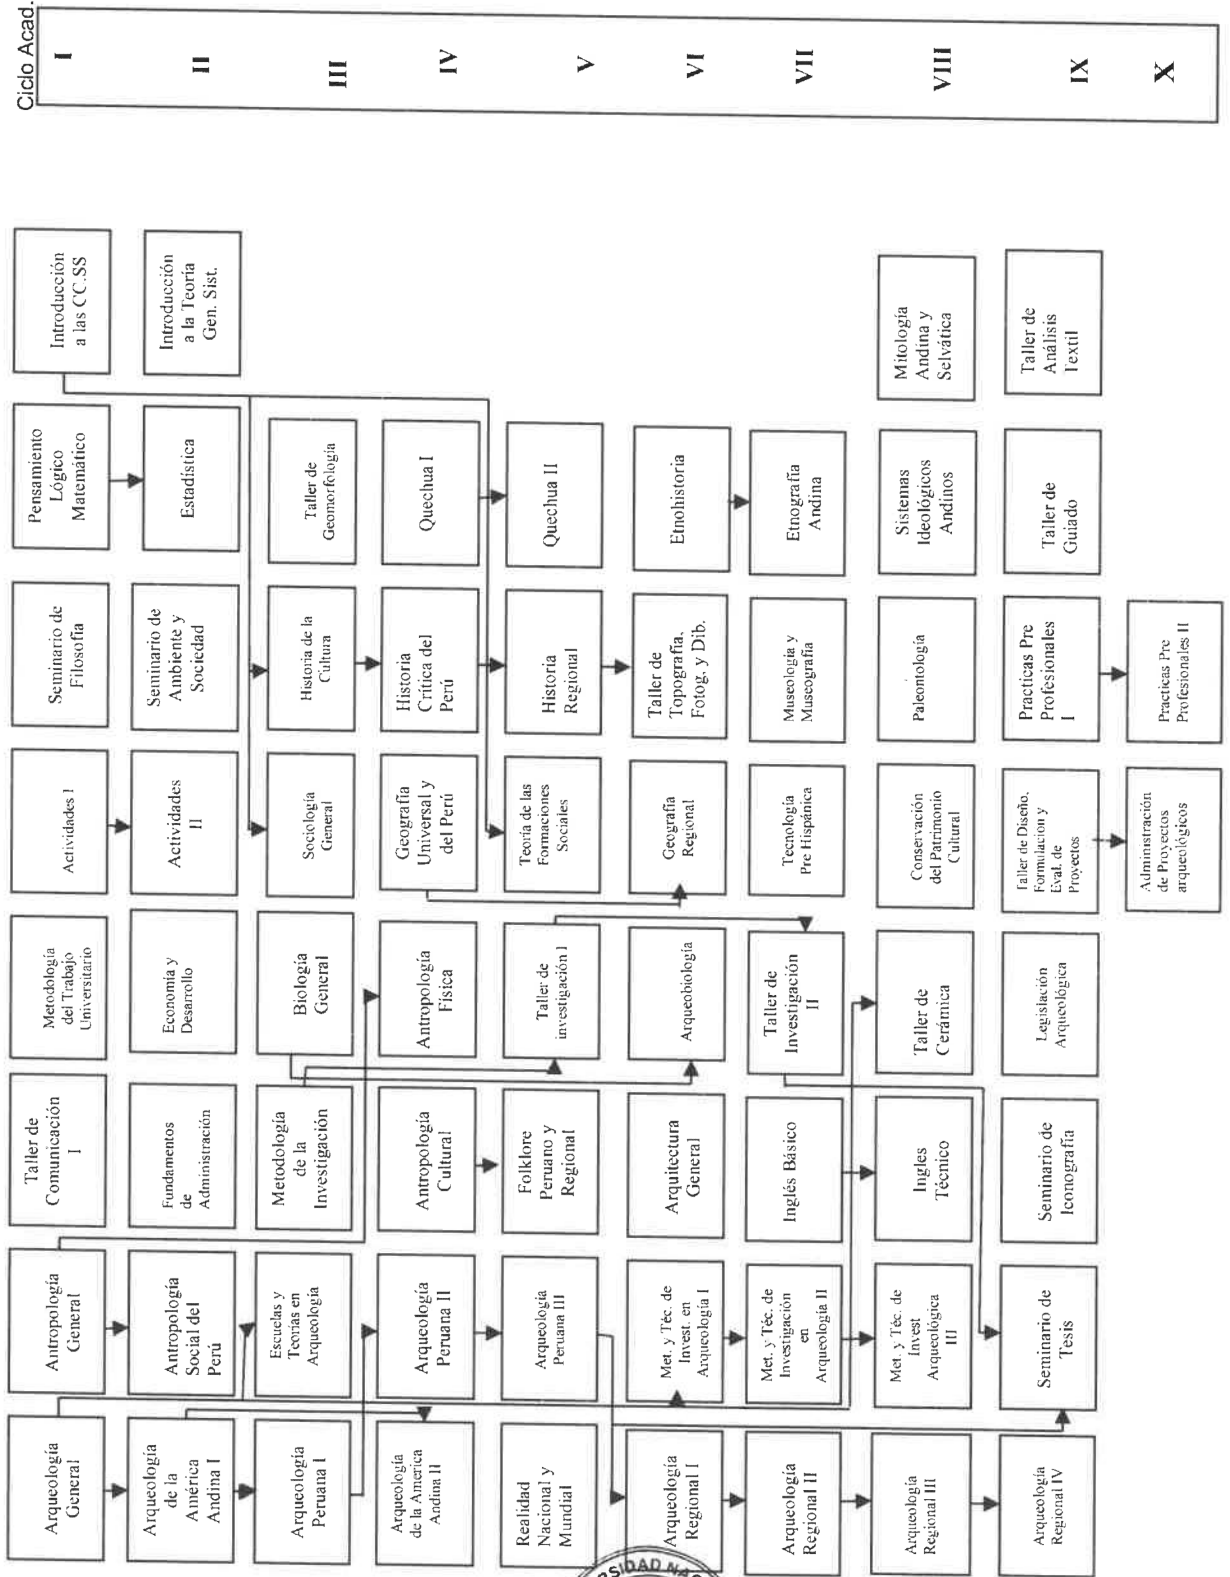

4.2. MALLA CURRICULAR VIGENTE AL 2017 DE LA CARRERA PROFESIONAL DE ARQUEOLOGÍA DE LA UNASAM

Dr. Ing. Julio G. Poterico Huamayalli
RECTOR
-UNASAM-